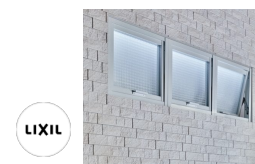

ヴィータス 一枚棚 プレシャスホワイト

シートカウンター コウノキ

ラシッサD キナリモダン クローゼット両開き
ソフトモープ

ラシッサD キナリモダン 玄関収納 コウノキ

ラシッサD キナリモダン クローゼット
ソフトグレー

室内用窓デコマド プレシャスホワイト

集成カウンター ナチュラルオーク

ラシッサS 引戸/間仕切り LZD
プレシャスホワイト