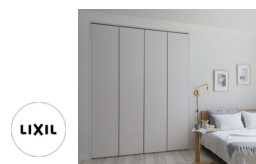

ヴィータス 一枚棚 プレシャスホワイト

シートカウンター コウノキ

ラシッサD キナリモダン クローゼット両開き
ソフトモープ

ラシッサD キナリモダン 玄関収納 コウノキ

ラシッサD キナリモダン クローゼット
ソフトグレー

室内用窓デコマド プレシャスホワイト

集成カウンター ナチュラルオーク

ラシッサS 引戸/間仕切り LZD
プレシャスホワイト